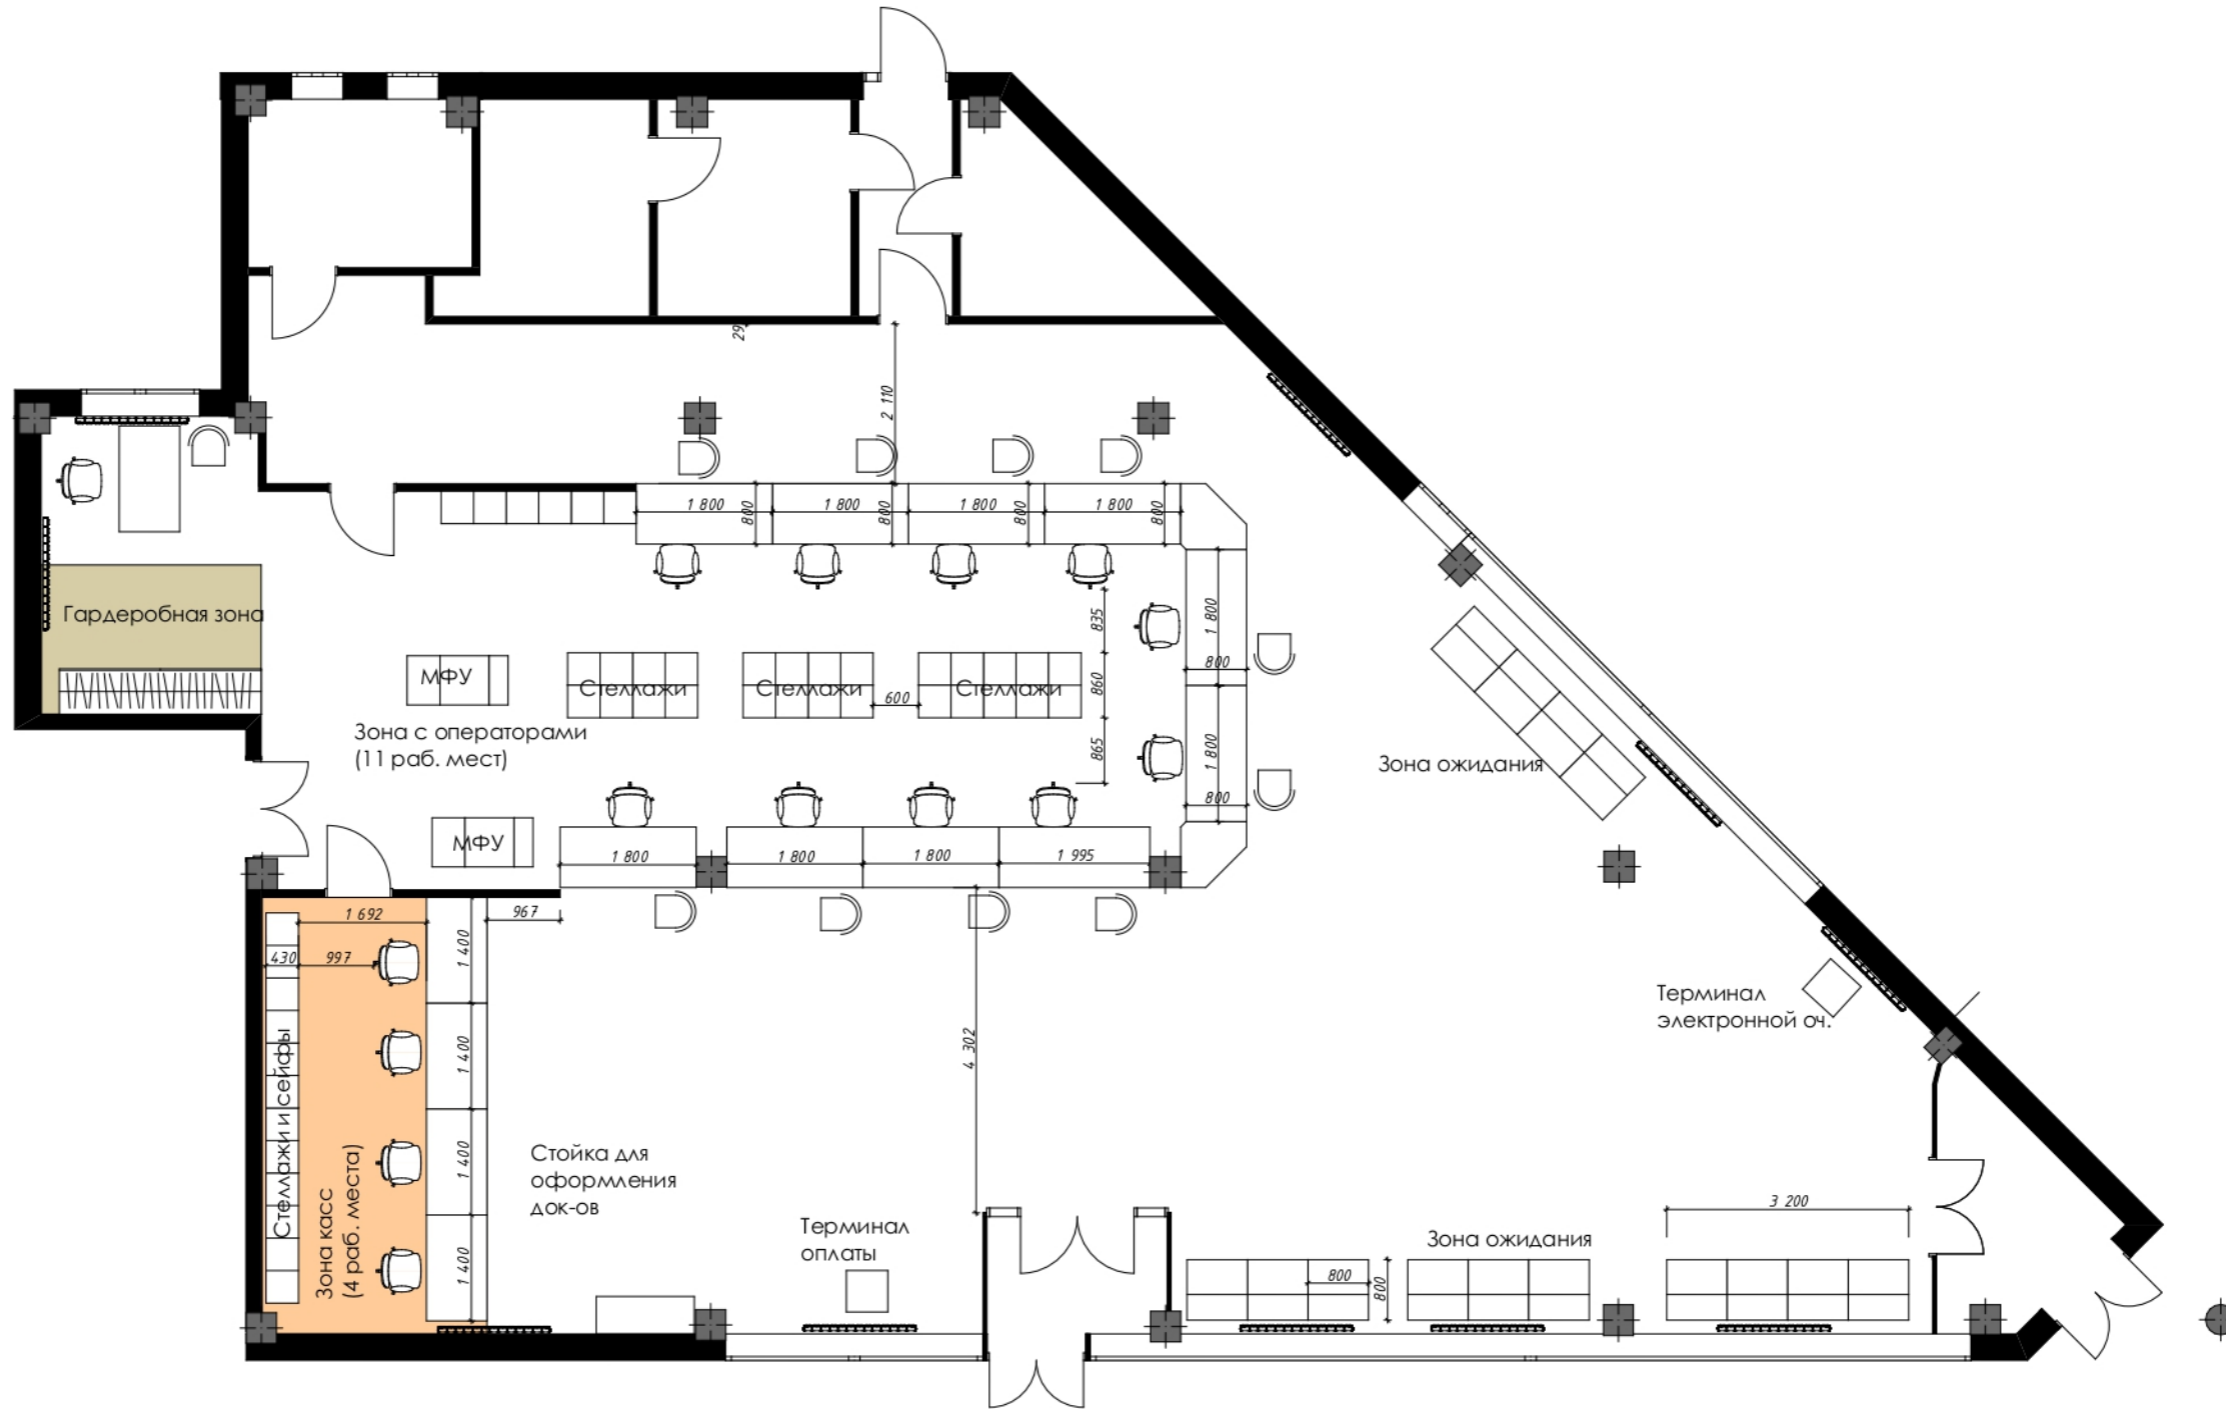

Зонирование 1 этажа
1 вариант

Размеры являются проектными, мебель изготавливается на заказ по индивидуальным размерам и перемеряется изготовителем

						#Пр№-АР				
						####				
Изм.	Копуч.	Лист	№Док.	Подп.	Дата			Стадия	Лист	Листов
						#Наименование Проекта		#Стадия Проекта	05	
						Расстановка мебели 1-го этажа		####		